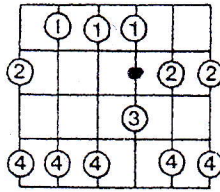

Pling pling **bluestoonladders**

Bluestoonladder 1

OP 3 = G
5 = A
8 = C

Bluestoonladder 2

E -----3-5-b-5-3-----
B -3-5-----5-----

b is "bend" naar toon op 6^e toets

E -----
B -----
G -0-3-5-3-----
D -----5-3-0-----
A -----5-3-0-----
E -----

Loop van G naar C akkoord etc.
1 2^e 3^e 4^e 1***

Pling oef. 4

E -3-4-5-6-----
B -----3-4-5-6-----
G -----etc-----

Oefen tonen langzaam met vibrato
en blue notes

Chicago blues

D x -----
A -2-7-5-2-2-2-2-2-----
E -0-5-3-0-0-0-0-0-----

Blues intro

E -----0-----0-----0-----0-----|-----0-----2-----
B -3_s_5-5-3-3-2-2-1-1-|-----0-----0-----
G -----|-----2-----
D -----|-----1-----
A -----|-----0-1-2-----
E -----|-----