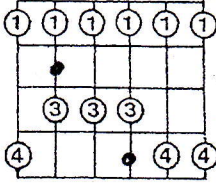

Pling pling **bluestoonladders**

Bluestoonladder 1

OP 3 = G
5 = A
8 = C

Bluestoonladder 2

E -----3-5-b-5-3-----
B -3-5-----5-----

b is "bend" naar toon op 6^e toets

E -----
B -----
G -0-3-5-3-----
D -----5-3-0-----
A -----5-3-0-----
E -----

Loop van G naar C akkoord etc.
1 2^e 3^e 4^e 1***

Pling oef. 4

E -3-4-5-6-----
B -----3-4-5-6-----
G -----etc-----

Oefen tonen langzaam met vibrato
en blue notes

Chicago blues

D x -----
A -2-7-5-2-2-2-2-2-----
E -0-5-3-0-0-0-0-0-----

Blues intro

E -----0-----0-----0-----0-----|-----0-----2-----
B -3_s_5-5-3-3-2-2-1-1-|-----0-----0-----
G -----|-----2-----
D -----|-----1-----
A -----|-----0-1-2-----
E -----|-----